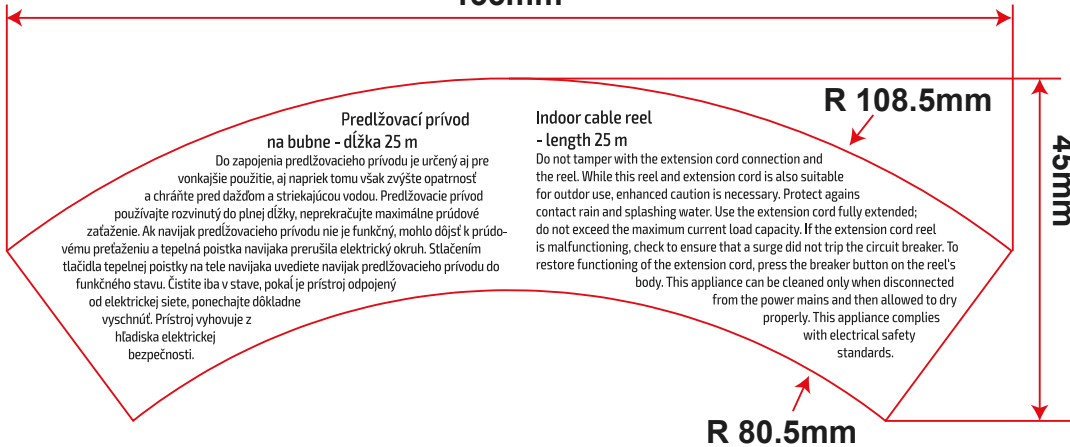

Predlžovací přívod
na bubnu - délka 25 m

Do zapojenia predlžovacieho prívodu je určený aj pre vonkajšie použitie, aj napriek tomu však zvýšte opatnosť a chráňte pred dažďom a striekajúcou vodou. Predlžovacie prívod používajte rozvinutý do plnej dĺžky, neprekračujte maximálne prúdové zaťaženie. Ak naviják predlžovacieho prívodu nie je funkčný, mohlo dôjsť k prúdovému preťaženiu a teplotná pojistka navijáka prerušila elektrický okruh. Stlačením tlačidla teplotnej pojistky na tele navijáka uvediete naviják predlžovacieho prívodu do funkčného stavu. Čistite iba v stave, pokiaľ je prístroj odpojený od elektrickej siete, ponechajte dôkladne vyschnúť. Prístroj vyhovuje z hľadiska elektrickej bezpečnosti.

Indoor cable reel
- length 25 m

Do not tamper with the extension cord connection and the reel. While this reel and extension cord is also suitable for outdoor use, enhanced caution is necessary. Protect against contact rain and splashing water. Use the extension cord fully extended; do not exceed the maximum current load capacity. If the extension cord reel is malfunctioning, check to ensure that a surge did not trip the circuit breaker. To restore functioning of the extension cord, press the breaker button on the reel's body. This appliance can be cleaned only when disconnected from the power mains and then allowed to dry properly. This appliance complies with electrical safety standards.

R 108.5mm

R 80.5mm

45mm